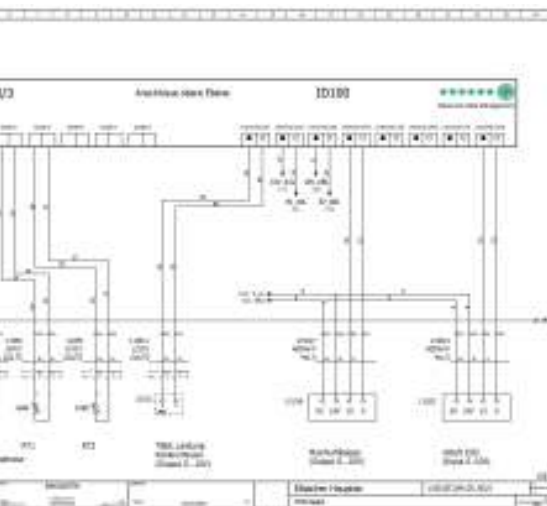

Komplette Kontrolle und Time to Market...

Bei uns erhalten Sie die komplette Ausrüstung für Ihren Schaltschrank inklusive benötigter Energie- und Antriebstechnik sowie Automatisierungs- und Leittechnik. Unsere Schränke haben alle ihren eigenen Webbrowser und sind einfach durch ihr PERSONAL vor Ort oder über das Internet programmierbar, bzw speichern alle Betriebsparameter für eine Analyse oder informieren Sie per Email über Probleme vor Ort. Ergänzend hierzu bieten wir Ihnen ein umfassendes Dienstleistungspaket an:

Wir planen und fertigen Ihre Schaltschränke, erstellen die Stücklisten und Aufbaupläne, konstruieren mit modernen CAD-Systemen und programmieren die Automatisierungstechnik mit unserer Freeware Volks.SPS.

Wir erweitern und rekonstruieren Ihre bestehenden Schaltanlagen.

Zu unserem Service gehört selbstverständlich auch bei Bedarf die Montage und Installation, die Unterstützung bei der Inbetriebnahme, sowie die Schulung und Fernüberwachung.