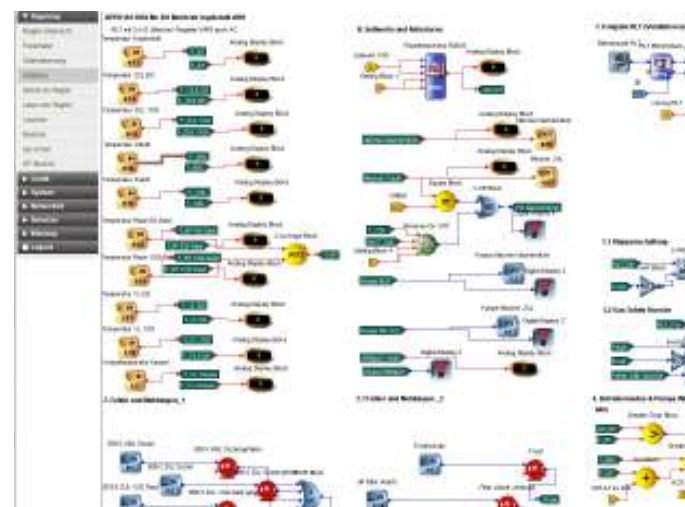

Wir geben Ihnen die Kontrolle über ihre Anlage, sie sind immer einen Schritt voraus!