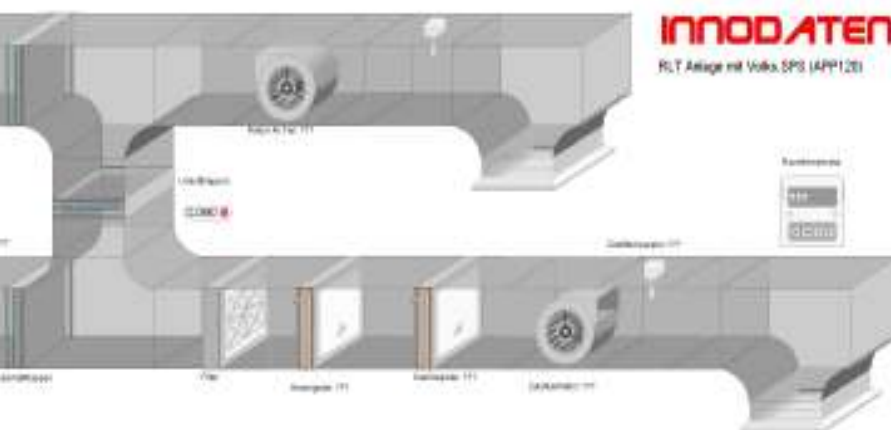

...von der Planung bis zur Serviceabwicklung

Unsere Arbeit hört erst auf, wenn Sie keine Fragen mehr zum Betrieb ihrer Anlage haben.

Unsere Ingenieure planen und erarbeiten für jede ihrer Filialen/Anlagen mit dem Fokus auf höchster Qualität eine Lösung.

Unsere Lösungen schaffen die nötige Transparenz, damit haben Sie die Möglichkeit aktiv gegenzusteuern, wenn etwas nicht so läuft wie es soll. Wir optimieren von Anfang an, wie das gezielte Abschalten von Verbrauchern, das zeit-versetzte Einschalten von Lasten, reduzieren ihre Stromkosten im zweistelligen Prozentbereich und sorgen für kurze Amortisationszeiten!